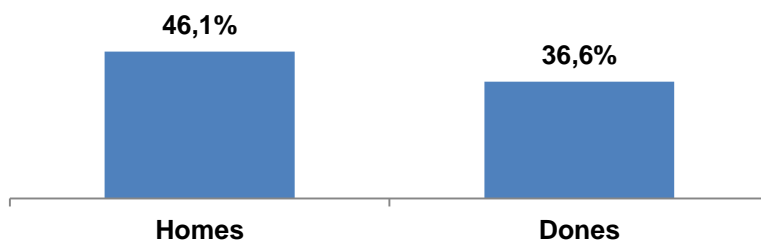

Nombre de professors involucrats al Programa

UNIVERSITAT	PROGRAMA	HOMES	DONES	TOTAL
Universitat Autònoma de Barcelona - UAB	Universitat a l'Abast	-	-	238
Universitat d'Alacant	Universitat Permanent	81	47	126
Universitat d'Andorra	Aula Magna	5	3	8
Universitat de Barcelona	Universitat de l'Experiència	161	150	311
Universitat de Girona	Aula de Formació Sènior+50	-	-	-
Universitat de les Illes Balears	Universitat Oberta per a Majors	54	23	77
Universitat de Lleida	Programa Sènior. Diplomats/da Sènior en Cultura, Ciència, Tecnologia i Societat	23	27	50
Universitat de València	La Nau Gran	176	137	313
Universitat de Vic Universitat Central de Catalunya	Aules d'Extensió Universitària per a la Gent Gran	13	22	35
Universitat Jaume I	Universitat per a Majors	55	33	88
Universitat Miguel Hernández	AUNEX (Aules Universitàries de l'Experiència)	-	-	-
Universitat Politècnica de València	Universitat Sènior	55	50	105
Universitat Pompeu Fabra	UPF Sènior	-	-	-
Universitat Ramon Llull	Programa Universitari per a la Gent Gran	3	5	8
Universitat Rovira i Virgili de Tarragona	Aules d'Extensió Universitària de la Gent Gran de la URV	-	-	-
UPC	Diploma Gent Gran en Ciència, Tecnologia i Societat	-	-	-
UVIC – UCC Campus Manresa	FUB+ Gran	-	-	-
UVIC – UCC Campus Vic	Aula Extensió Universitària de Centelles			
	Aules d'Extensió Universitària per a la Gent Gran	-	-	-
TOTAL		626	497	1.359

De les 11 Universitats que també responen a la pregunta sobre el nombre de professors, veiem que tampoc és una xifra menyspreable. El professorat involucrat en la docència del mateix inclou 1.359 docents, dels quals la majoria són homes (46.1%).