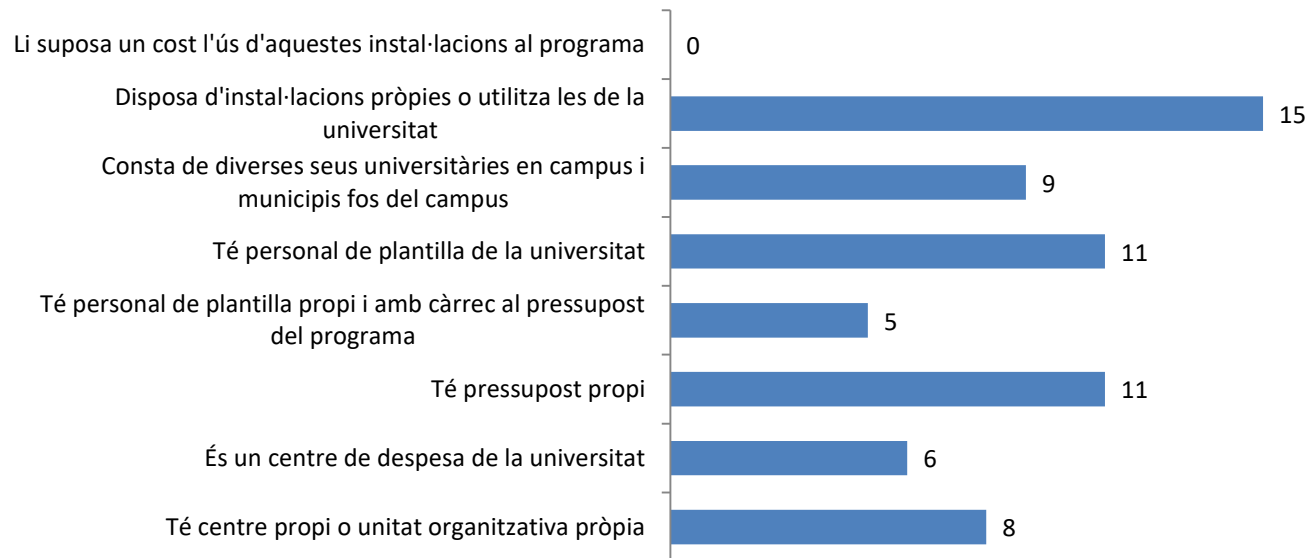

De les 18 Universitats de les quals tenim dades, sabem que cap té despeses per l'ús d'instal·lacions, perquè en un 82% dels casos s'usen les pròpies de la Universitat o es disposa d'instal·lacions pròpies. A més, en el 59% dels casos el Programa Formatiu té personal de plantilla de la seua pròpia Universitat i gaudeix de pressupost propi. També destaca en aquest apartat que el 47% dels Programes realitzen la seua formació en diferents campus universitaris i municipis fora dels campus i, que un 41% té un centre propi o una unitat de gestió pròpia.