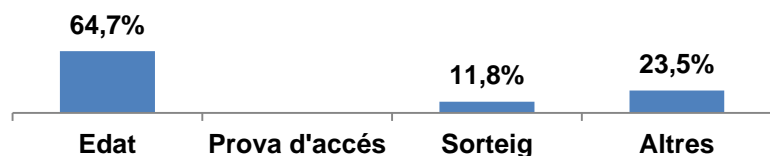

Sistema d'accés

UNIVERSITAT	PROGRAMA	EDAT	PROVA D'ACCÉS	SORTEIG	ALTRES	EDAT MÍNIMA D'ACCÉS
Universitat Autònoma de Barcelona (UAB)	Universitat a l'Abast	☒	☐	☐	☐	50
Universitat d'Alacant	Universitat Permanent	☒	☐	☐	☐	50
Universitat d'Andorra	Aula Magna	☐	☐	☐	☒	-
Universitat de Barcelona	Universitat de l'Experiència	☒	☐	☒	☐	55
Universitat de Girona	Aula de Formació Sènior+50	☒	☐	☐	☐	50
Universitat de les Illes Balears	Universitat Oberta per a Majors	☒	☐	☐	☐	50
Universitat de Lleida	Programa Sènior. Diplomàt/da Sènior en Cultura, Ciència, Tecnologia i Societat	☒	☐	☐	☐	50
Universitat de València	La Nau Gran	☐	☐	☒	☐	-
Universitat de Vic – Universitat Central de Catalunya	Aules d'Extensió Universitària per a la Gent Gran	☐	☐	☐	☐	-
Universitat Jaume I	Universitat per a Majors	☒	☐	☐	☐	55
Universitat Miguel Hernández	AUNEX (Aules Universitàries de l'Experiència)	☒	☐	☐	☐	55
Universitat Politècnica de València	Universitat Sènior	☒	☐	☐	☐	55
Universitat Pompeu Fabra	UPF Sènior	☒	☐	☐	☐	-
Universitat Ramon Llull	Programa Universitari per a la Gent Gran	☒	☐	☐	☐	55
Universitat Rovira i Virgili de Tarragona	Aules d'Extensió Universitària de la Gent Gran de la URV	☐	☐	☐	☐	-
UPC	Diploma Gent Gran en Ciència, Tecnologia i Societat	☐	☐	☐	☒	-
UVIC – UCC Campus Manresa	FUB+ Gran	☒	☐	☐	☒	55
UVIC – UCC Campus Vic	Aula Extensió Universitària de Centelles	☒	☐	☐	☐	55
	Aules d'Extensió Universitària per a la Gent Gran	☐	☐	☐	☐	-

L'accés a aquests Programes és en la seua majoria –64,70%– per complir el requisit de l'edat mínima exigible que és bé de 50 anys o bé de 55 anys d'edat. Destacar que de les dotze Universitats que parlen d'aquest aspecte, cap –0%– fan prova d'accés per a poder accedir.