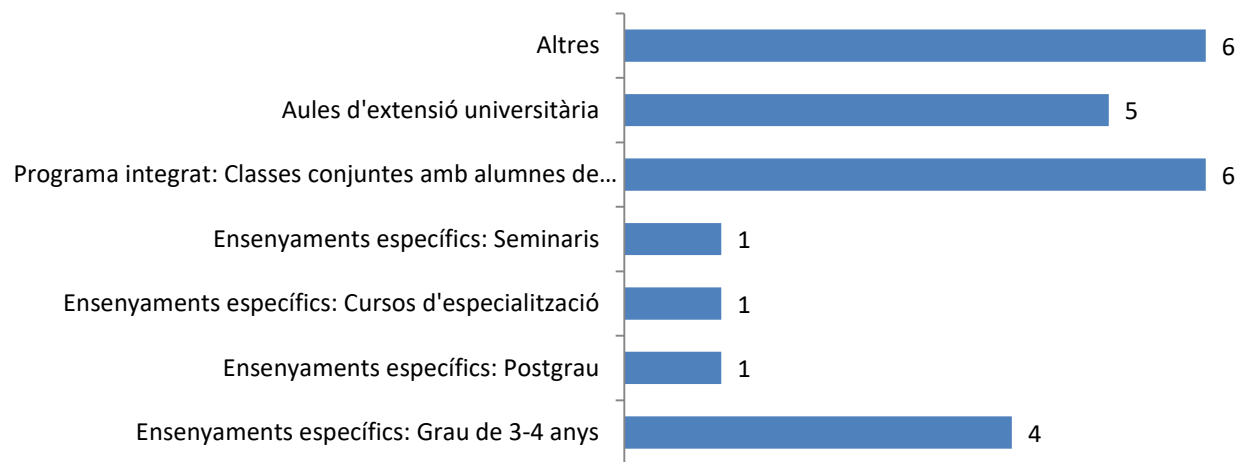

- **Universitat d'Andorra / Aula Magna**
  - **Programa integrat: Classes conjuntes amb alumnes de grau**
    - S'integren estudiants sèniors i de Bàtxelor. El cost es assumit per les institucions. Es fan 24h. i no es comptabilitzen com a crèdits.
- **Universitat de Barcelona / Universitat de l'Experiència**
  - **Programa integrat: Classes conjuntes amb alumnes de grau**
    - Crèdits del programa. 280€ x curs.
- **Universitat Jaume I / Universitat per a Majors**
  - **Ensenyaments específics: Grau de 3-4 anys**
    - Graduat Universitari Sènior en Ciències Humanes i Socials
  - **Ensenyaments específics: Postgrau**
    - Postgraduat Universitari Sènior
  - **Aules d'extensió universitària**
    - Aules a les Seus: "Curs Ciències Humanes i Socials"
- **Universitat Pompeu Fabra / UPF Sènior**
  - **Programa integrat: Classes conjuntes amb alumnes de grau**
    - Màxim 60 crèdits per curs al mateix preu públic que l'assignatura escollida
- **Universitat Girona / Aula de Formació Sènior+50**
  - **Programa integrat: Classes conjuntes amb alumnes de grau**