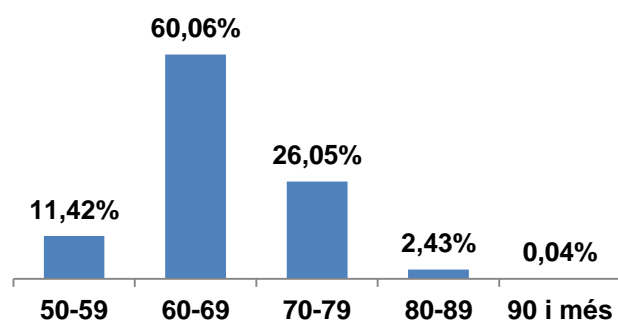

UNIVERSITAT	PROGRAMA	50-59	60-69	70-79	80-89	90 i més
Universitat Autònoma de Barcelona - UAB	Universitat a l'Abast	43	168	107	3	0
Universitat d'Alacant	Universitat Permanent	126	725	465	64	3
Universitat d'Andorra	Aula Magna	0	5	21	5	0
Universitat de Barcelona	Universitat de l'Experiència	220	886	139	4	0
Universitat de Girona	Aula de Formació Sènior+50	10	64	41	0	0
Universitat de les Illes Balears	Universitat Oberta per a Majors	24	158	67	4	0
Universitat de Lleida	Programa Sènior. Diplomats/da Sènior en Cultura, Ciència, Tecnologia i Societat	20	49	9	0	0
Universitat de València	La Nau Gran	-	-	-	-	-
Universitat de Vic Universitat Central de Catalunya	Aules d'Extensió Universitària per a la Gent Gran	11	37	17	0	0
Universitat Jaume I	Universitat per a Majors	72	548	306	37	
Universitat Miguel Hernández	AUNEX (Aules Universitàries de l'Experiència)	-	-	-	-	-
Universitat Politècnica de València	Universitat Sènior	254	1.338	533	37	0
Universitat Pompeu Fabra	UPF Sènior	-	-	-	-	-
Universitat Ramon Llull	Programa Universitari per a la Gent Gran	-	-	-	-	-
Universitat Rovira i Virgili de Tarragona	Aules d'Extensió Universitària de la Gent Gran de la URV	-	-	-	-	-
UPC	Diploma Gent Gran en Ciència, Tecnologia i Societat	-	-	-	-	-
UVIC – UCC Campus Manresa	FUB+ Gran	-	-	-	-	-
UVIC – UCC Campus Vic	Aula Extensió Universitària de Centelles	0	125	75	12	0
	Aules d'Extensió Universitària per a la Gent Gran	-	-	-	-	-
TOTAL		780	4.104	1.780	166	3

Universitat d'Andorra (Tot i haver respost la pregunta anterior, de dues persones no coneixem l'edat, per això en la pregunta anterior no hi estan incloses)

Universitat Pompeu Fabra (Un 70% dels estudiants tenen entre 60 i 70 anys, el 21% entre 70 i 80 anys i el 9% restant entre 50 i 60)

Universitat de València (65-75 anys)

Universitat Politècnica de València (67 anys)

Universitat Ramon Llull (Majoritàriament 58-65)

UPC (Les dades són referides al 2015-16)

Universitat Autònoma de Barcelona (Aclareixo que les dades corresponen al curs 2015-2016, i només al pla formatiu intergeneracional al campus. En les aules vinculades, el total és de 4.115 persones (2.826 dones i 1.289 homes)

L'edat de l'alumnat, si bé comença des dels 50 anys, té el seu percentatge més gran en una marge ampli d'edat, de 60 a 79 anys, on ens trobem amb el 86.11% de les persones que assisteixen a aquests Programes Formatius: Dades de les 11 Universitats que donen resposta a aquest aspecte.