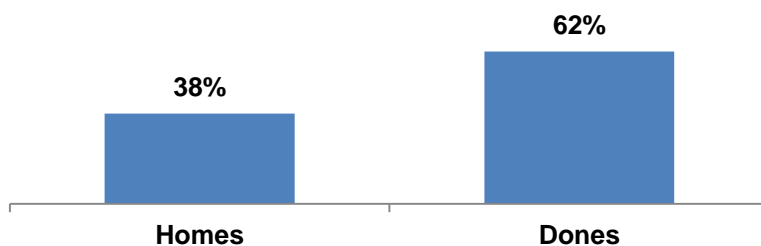

Nombre d'alumnes matriculats

UNIVERSITAT	PROGRAMA	HOMES	DONES	TOTAL
Universitat Autònoma de Barcelona (UAB)	Universitat a l'Abast	246	179	425
Universitat d'Alacant	Universitat Permanent	584	799	1.383
Universitat d'Andorra	Aula Magna	8	26	34
Universitat de Barcelona	Universitat de l'Experiència	437	812	1.249
Universitat de Girona	Aula de Formació Sènior+50	44	71	115
Universitat de les Illes Balears	Universitat Oberta per a Majors	87	166	253
Universitat de Lleida	Programa Sènior. Diplomada Sènior en Cultura, Ciència, Tecnologia i Societat	39	39	78
Universitat de València	La Nau Gran	817	1.356	2.173
Universitat de Vic – Universitat Central de Catalunya	Aules d'Extensió Universitària per a la Gent Gran	24	42	66
Universitat Jaume I	Universitat per a Majors	345	618	963
Universitat Miguel Hernández	AUNEX (Aules Universitàries de l'Experiència)	87	346	433
Universitat Politècnica de València	Universitat Sènior	746	1.416	2.162
Universitat Pompeu Fabra	UPF Sènior	61	51	112
Universitat Ramon Llull	Programa Universitari per a la Gent Gran	12	21	33
Universitat Rovira i Virgili de Tarragona	Aules d'Extensió Universitària de la Gent Gran de la URV	-	-	1.470
UPC	Diploma Gent Gran en Ciència, Tecnologia i Societat	-	-	-
UVIC – UCC Campus Manresa	FUB+ Gran	-	-	66
UVIC – UCC Campus Vic	Aula Extensió Universitària de Centelles	90	170	260
	Aules d'Extensió Universitària per a la Gent Gran	-	-	-
TOTAL		3.627	6.112	11.275

Quant al volum d'alumnat matriculat, parlem d'una xifra propera a 12.000 estudiants (11.275) tenint arreglats dades de 18 de les Universitats. Destacar que és major el percentatge de dones –un 62%– que d'homes –un 38%–. Aquest alumnat, com no pot ser d'una altra manera, es concentra en nuclis urbans importants: Alacant, Barcelona i València.